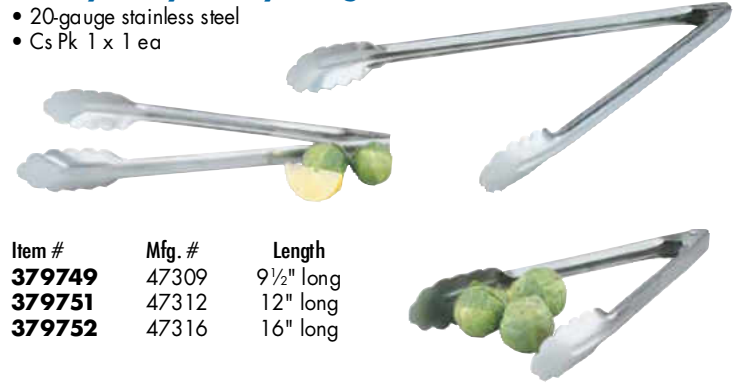

Item #**600956**
Mfg. #201312P
Cs Pk 1 x 1 ea

JACCARD

Heavy-Duty Utility Tongs

- 20-gauge stainless steel
- Cs Pk 1 x 1 ea

Item #	Mfg. #	Length
379749	47309	9½" long
379751	47312	12" long
379752	47316	16" long